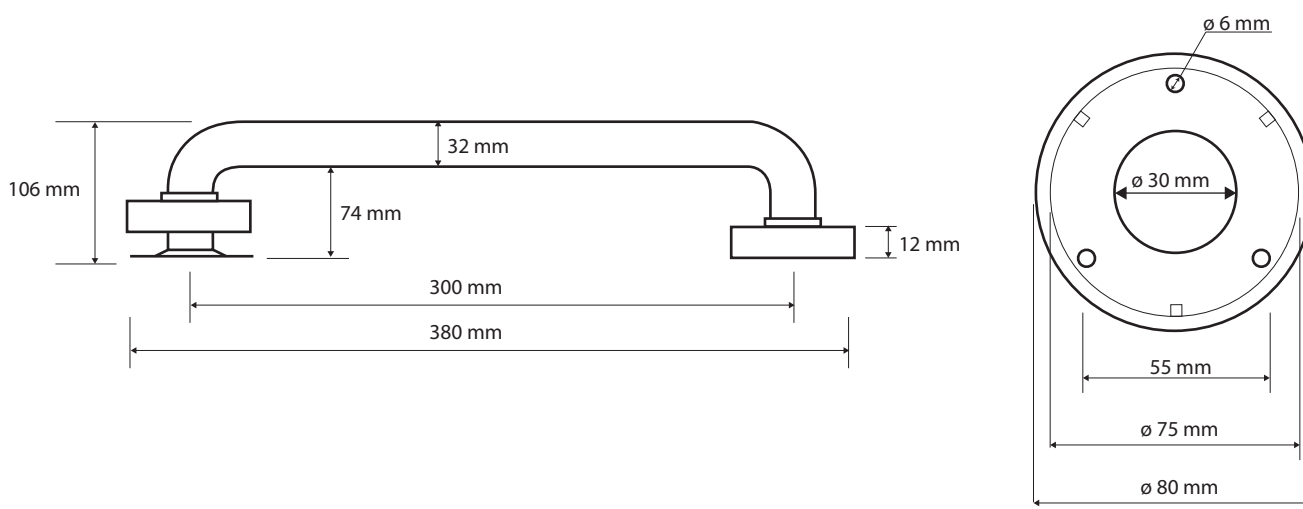

### Fakta / Features / Eigenschaften

Bredd / width / Breite:	380 mm
Höjd / height / Höhe:	80 mm
Djup / depth / Tiefe:	106 mm
Kapacitet / load capacity / Ladekapazität:	120 kg
Material / material / Material:	Fe, gummi / Fe, rubber / Fe,
Ytfinish / finish /: barva /	Gummi comaxit / comaxit /
Färg / Farbe: záruka /	Komaxit
Garanti / warranty / Garantie:	Vit / white / weiß
	2 år / 2 years / 2 Jahre